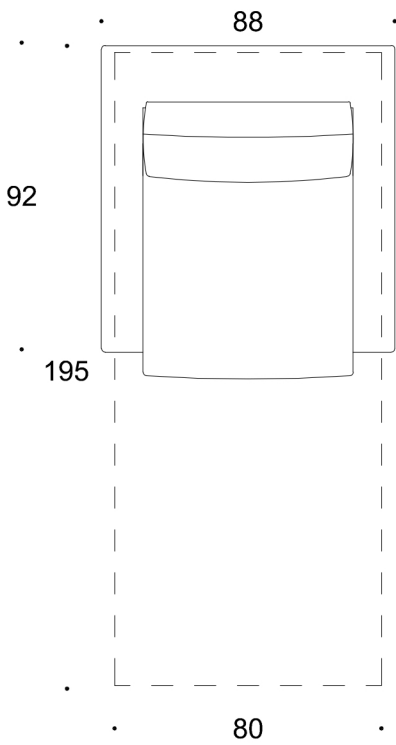

Moon

-  Poliuretano indeformabile 30 Kg/MC
-  Fusto in legno
-  Poliuretano Sofficie 18Kg/MC
-  Tessuto / Pelle

195