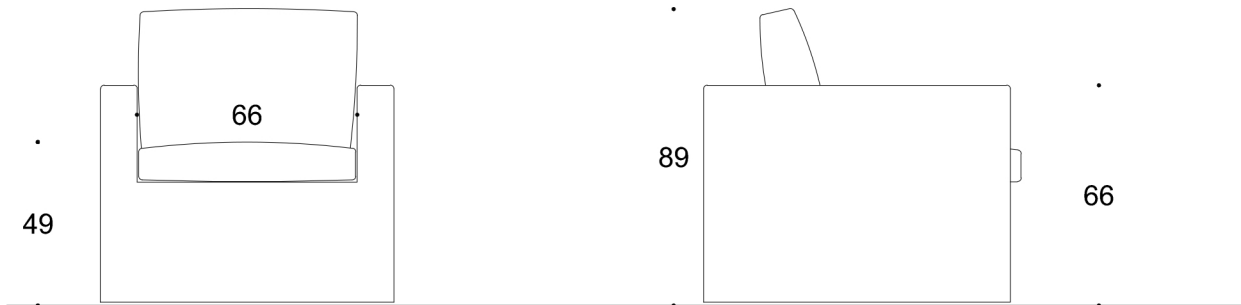

Moon

-  Poliuretano indeformabile 30 Kg/MC
-  Fusto in legno
-  Poliuretano Sofficie 18Kg/MC
-  Tessuto / Pelle

195