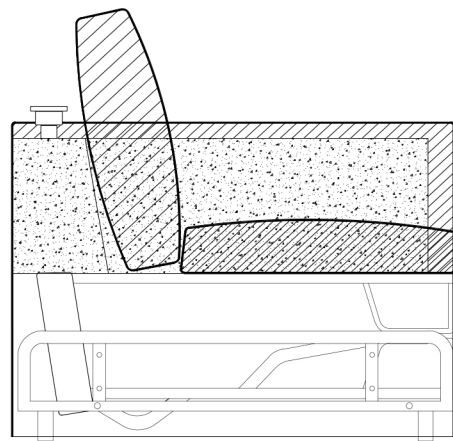

Moon

-  Poliuretano indeformabile 30 Kg/MC
-  Fusto in legno
-  Poliuretano Sofficie 18Kg/MC
-  Tessuto / Pelle

195