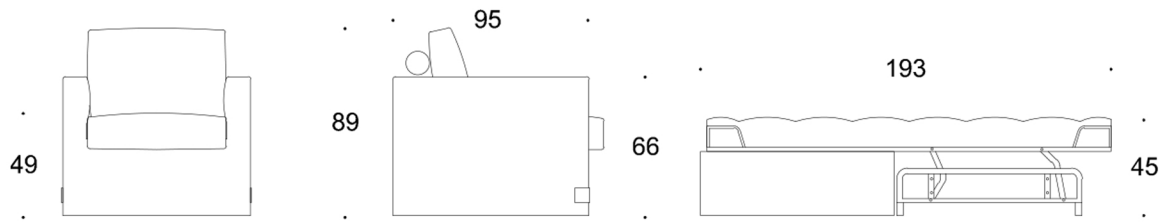

Gaia

-  Poliuretano indeformabile 30 Kg/MC
-  Fusto in legno
-  Poliuretano Sofficie 18Kg/MC
-  Tessuto / Pelle

195

90

150

170