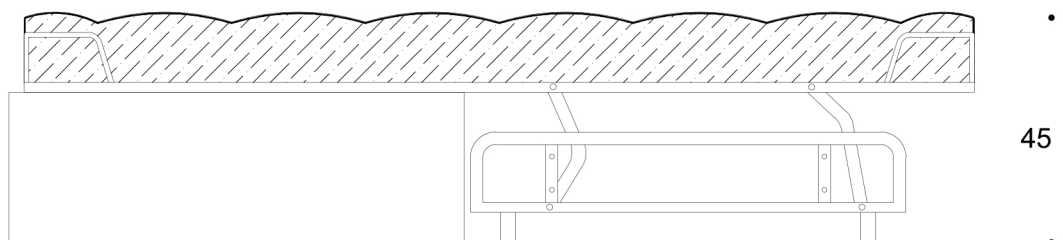

Gaia

-  Poliuretano indeformabile 30 Kg/MC
-  Fusto in legno
-  Poliuretano Sofficie 18Kg/MC
-  Tessuto / Pelle

195

90

150

170