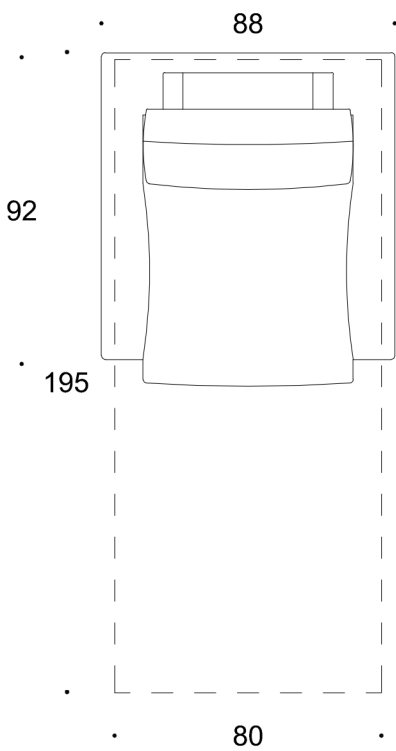

Gaia

-  Poliuretano indeformabile 30 Kg/MC
-  Fusto in legno
-  Poliuretano Sofficie 18Kg/MC
-  Tessuto / Pelle

195

90

150

170