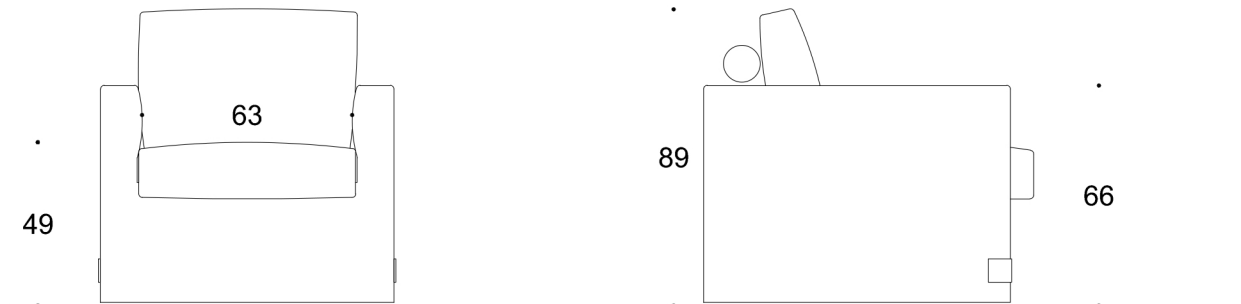

Gaia

-  Poliuretano indeformabile 30 Kg/MC
-  Fusto in legno
-  Poliuretano Sofficie 18Kg/MC
-  Tessuto / Pelle

195

90

150

170