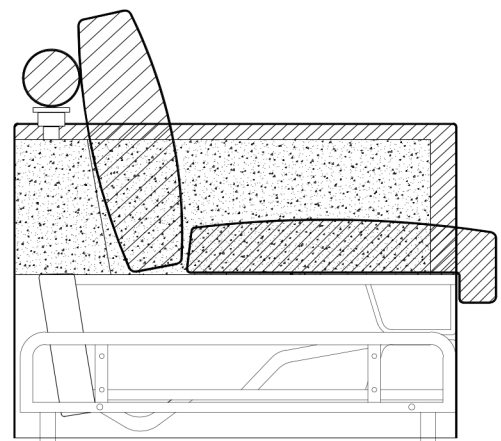

Gaia

-  Poliuretano indeformabile 30 Kg/MC
-  Fusto in legno
-  Poliuretano Sofficie 18Kg/MC
-  Tessuto / Pelle

195

90

150

170